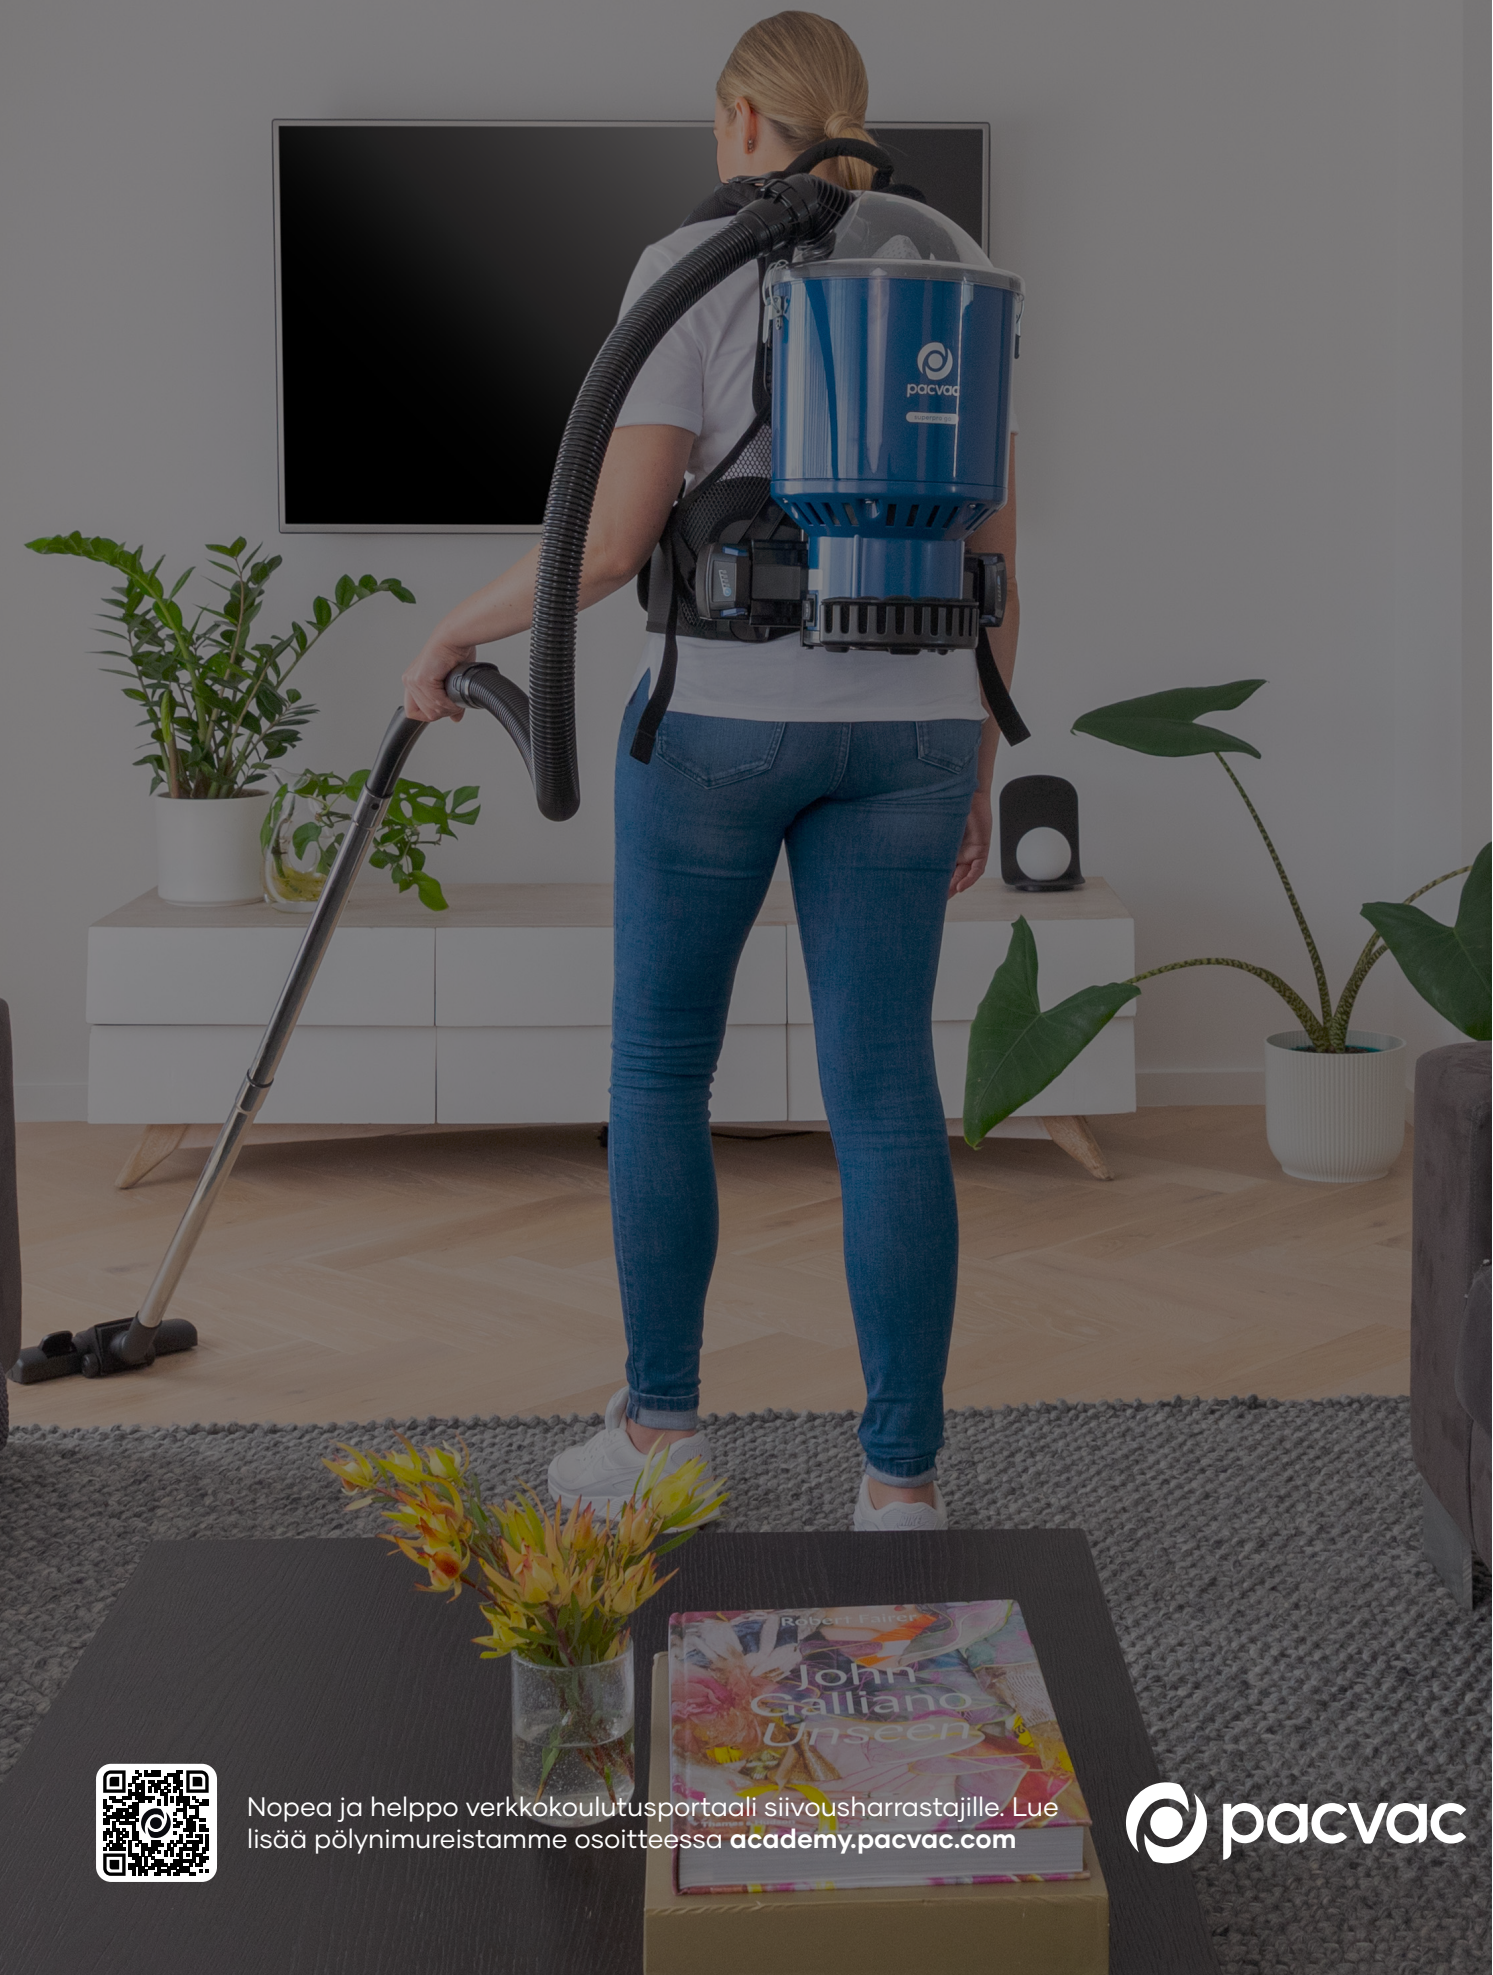

Nopea ja helppo verkkokoulutusportaali siivousharrastajille. Lue lisää pölynimureistamme osoitteessa academy.pacvac.com